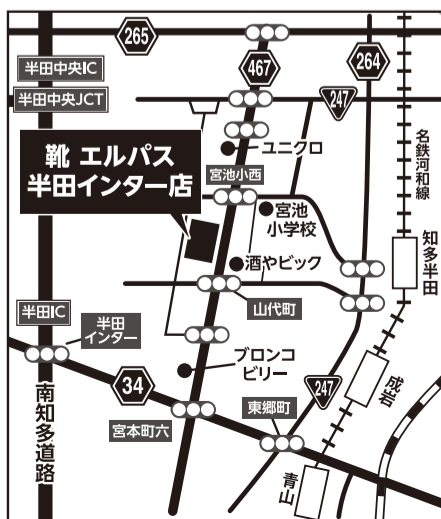

靴 エルパス 半田インター店

スタツフ アルバイト 募集!

長期
働ける方
歓迎!

●月～土曜 17:00 迄 **時給 800円**

17:00 以降、
日曜・祝日は **時給 880円**

県道467号線沿、ユニクロさん南

ELPAS

靴 エルパス

by. H&S Shoe C.LTD

半田インター店

半田市山代町1丁目102番地6

☎ (0569)47-5890

IP ☎ 050-3605-5248

営業時間 **AM10:00～PM8:00**

フリーター・学生歓迎!!
シヨツプ未経験者 OK!

詳しくは電話にてご連絡を下さい。

連絡先

☎ (0569) 47-5890

担当：店長